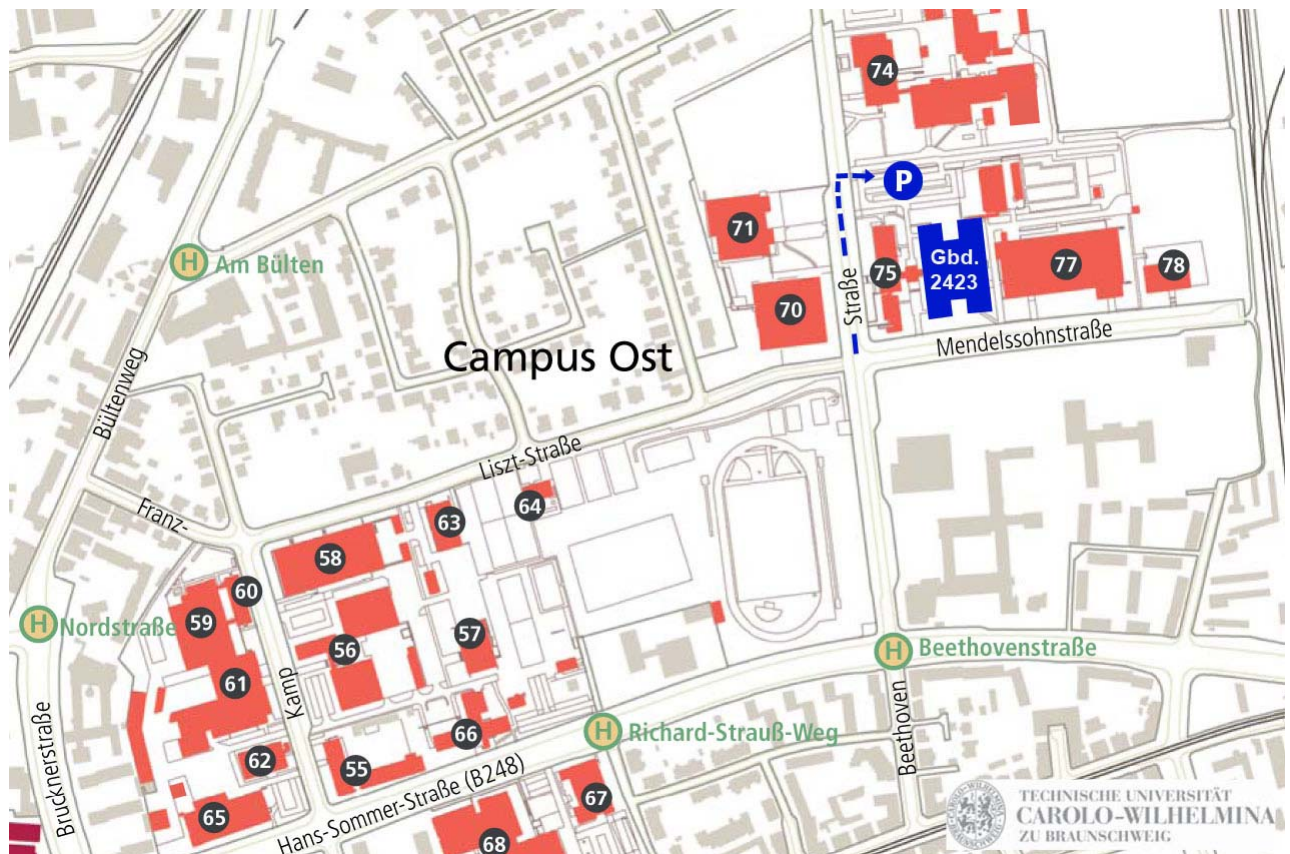

WEGBESCHREIBUNG Roadshow SPECORD PLUS

Veranstaltungsort: Technische Universität Braunschweig
Pharmaziezentrum, Arzneipflanzengarten, Gb. 2423
Mendelssohnstr. 1
38106 Braunschweig

Mit dem Auto

Den Campus Ost erreichen Sie über die B1 oder B248. Von der Mendelssohnstraße bzw. Beethovenstraße gelangen Sie zum Pharmaziezentrum, Gebäude 2423. Dort findet die Roadshow SPECORD PLUS statt. **Parkplätze** stehen auf dem Campusgelände zur Verfügung. Diese erreichen Sie über die Beethovenstraße.

Mit öffentlichen Verkehrsmitteln

Mit der Linie M13 fahren Sie bis zur Haltestelle Beethovenstraße und gehen dann zu Fuß die Beethovenstraße weiter bis zur Mendelssohnstraße. Weitere Infos unter www.braunschweiger-verkehrs-ag.de.